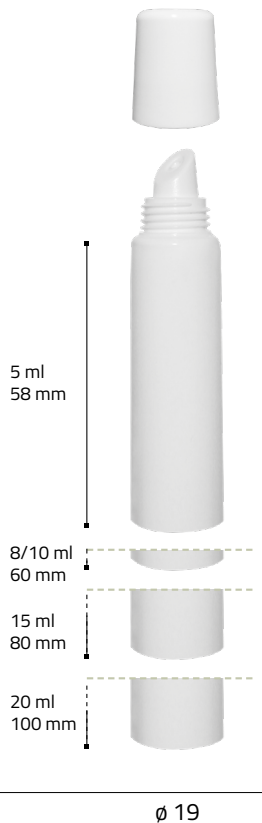

_ specials

lip

labiale
lip applicator

PLASTIC

PLASTIC

Il tubetto labiale prodotto da Global Tube® rispecchia le caratteristiche di praticità, innovazione ed igiene, risultando il packaging ideale per tipologie di prodotto quali:

- + Protection lip balm
- + Lip gloss
- + Eye contour

testa e foro
head & hole

	testa head	foro hole
ø19	M15LP	1,5

capacità e altezza
contents & height

	capacità contents (ml)	altezza height (mm)
ø19	5	60
	8/10	70
	15	80
	20	100